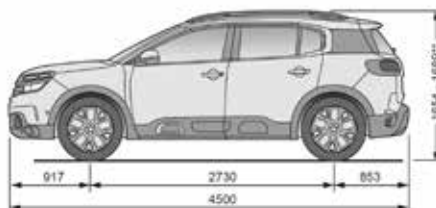

0 8 1 0 - 7 7 7 - 2 4 8 7
www.citroen.com.ar

CITROËN prefiere **TOTAL**