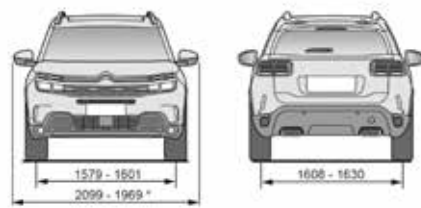

0 8 1 0 - 7 7 7 - 2 4 8 7
www.citroen.com.ar

CITROËN prefiere **TOTAL**